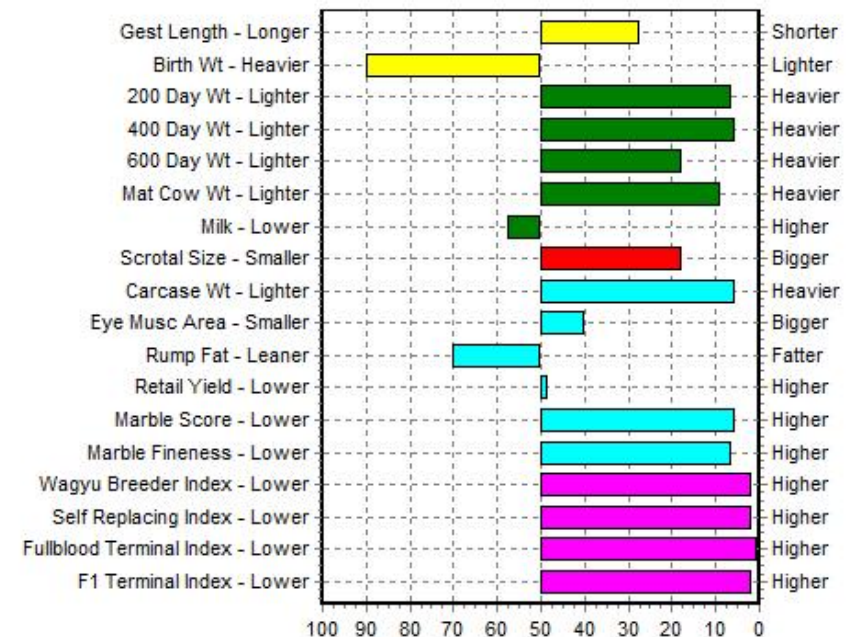

Sumário

O Shikikan 211 tem uma genética rara e muito procurada.

A linha Shikikan está representada no lado feminino de muitos dos touros de topo da raça.

Enquanto a linha Shikikan é conhecida por carcaças menores e características de crescimento, Shikikan 211 supera em todas as características de crescimento e pesos de carcaça, sem perder as excelentes características de marmoreio pelas quais a linha é conhecida.

Shikikan 211 Destaques:

- ✔ F11 livre, B3 livre, CHS livre
- ✔ Top 1% da raça para Marble Fineness
- ✔ Top 1% da raça para Marble Score
- ✔ Os 10% melhores da raça para leite, peso e crescimento da carcaça

EBV/ Dados do Breedplan

EBV Percentis para SUMO CATTLE CO SHIKIKAN N211

50º Percentil é a Avg. da Raça. EBVs para Bezerros nascidos em 2018