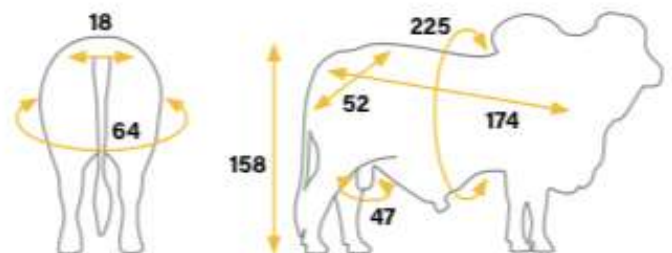

LAS PALMAS MÓNACO 07/08

Reg # MBR-1205270
 Fec. Nac. 12/10/18
 Peso Nac. 39 kg
 Peso Dest. 367 kg
 Peso 16 Meses 599 kg
 Peso Adulto 992 kg
 Circ. Escr. 42 cm
 Criador/ Prop. Inversiones Las Palmas S&S S.A.S
 Hda. Las Palmas

- Toro con Gran capacidad y Musculatura, con cualidades de fenotipo muy deseables que transmite a sus hijos, mucha casta, buen hueso y gran tren posterior. Lo respalda una Gran Línea Genética tanto del padre como de la madre.

MR H MADDOX MANSO 684, padre de Mónaco.

EVALUACIÓN GENÉTICA - ASOCEBU COLOMBIA

	PN	PD	P 12M	P 18M	HM	HM 4M	I.G.T.	ADL	GD
DEP:	2,5	14,9	-1,2	16,4	-6,5	-13,9		0,4	0,0
Exa (%):	72	42	44	43	34	44	100,3	39	36