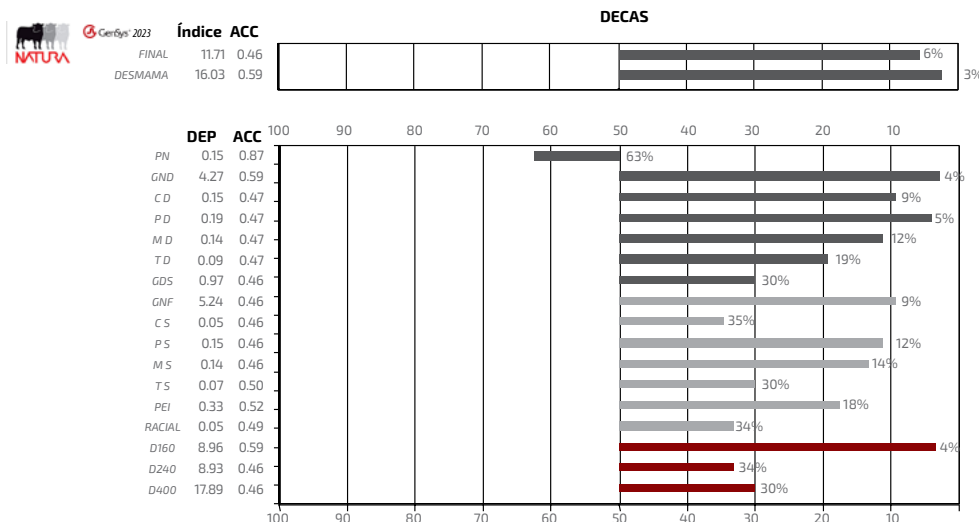

PREMIUMGEN

MAXI CIA AZUL

ABERDEEN ANGUS - CIA AZUL 3298 MAXI WIDESPREAD HOLLYWOOD

0191048 | Criador: Susana Macedo Salvador | Proprietário Verdana Agropecuária
Nasc: 10/06/2016 | Peso Adulto: 780 kg | C.E: 42 cm

- ✓ Precocidade, Marmoreio e Cobertura Muscular.
- ✓ Excelente opção para cruzamento industrial.
- ✓ Genética Norte Americana e Argentina combinadas.
- ✓ Touro de altos índices na IATF.

OCC HEADLINER 661 H
DON JOSE 176 LIDER 6204 TE

TRES MARIAS 6204 HORNERO 5314 TE

WHITESTONE WIDESPREAD MB
CIA AZUL 0569 WIDESPREAD G3550

AZUL 5753 G3550 GABO 567

	DEP	%
GND	-0.62	86
IF	-10.37	96
MD	0.06	71
ID	-4.13	89
GDS	-4.60	98
GNS	-5.23	96